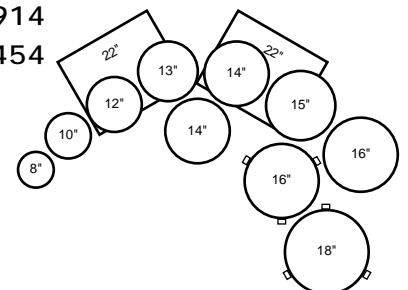

Shell Pack:

- 2 222ED(X) 18"x22" Bass
- 1 208ATC 7"x8" Tom
- 1 210DTC 8"x10" Tom
- 1 212ATC 9"x12" Tom
- 1 213ATC 10"x13" Tom
- 1 214ATC 11"x14" Tom
- 1 215ATC 13"x15" Tom
- 1 216ATC 13"x16" Tom
- 1 2116C 16"x16" Fl. Tom
- 1 2118C 16"x18" Fl. Tom
- 1 5514C 5 1/2"x14" Snare